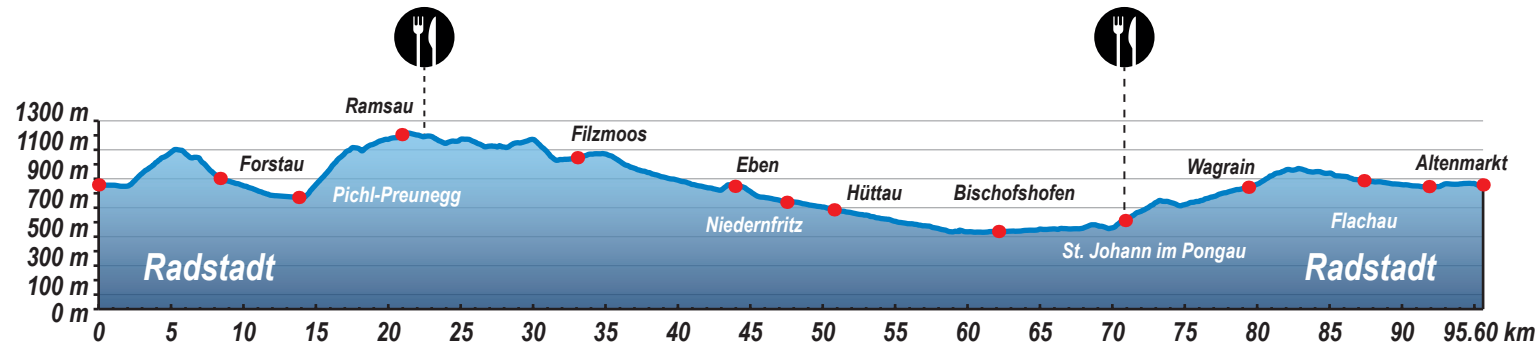

HÖHENPROFILE

AMADÉ RADMARATHON

Kurze Strecke 53,40 km / 1.040 hm

Mittlere Strecke 95,60 km / 1.535 hm

Lange Strecke 181 km / 2.490 hm