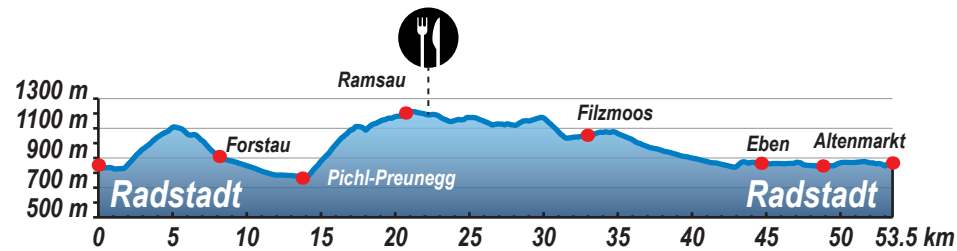

HÖHENPROFILE

AMADÉ RADMARATHON

Kurze Strecke 53,40 km / 1.040 hm

Mittlere Strecke 95,60 km / 1.535 hm

Lange Strecke 181 km / 2.490 hm